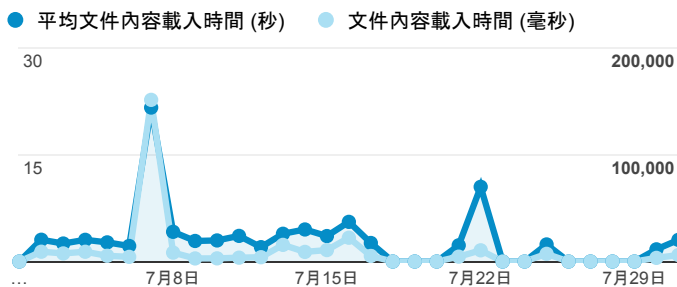

報表01_訪客

2015年7月1日 - 2015年7月31日

平均造訪停留時間和單次造訪頁數

造訪地圖

造訪和不重複訪客

造訪 (依瀏覽器分組)

造訪和新造訪

造訪和新造訪率 (依 行動裝置資訊 分組)