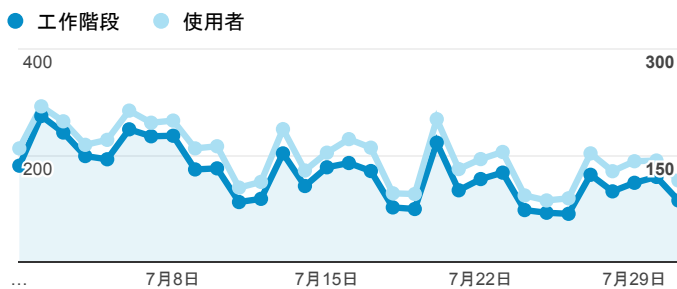

報表01_訪客

2015年7月1日 - 2015年7月31日

平均造訪停留時間和單次造訪頁數

造訪地圖

造訪和不重複訪客

造訪 (依瀏覽器分組)

造訪和新造訪

造訪和新造訪率 (依 行動裝置資訊 分組)