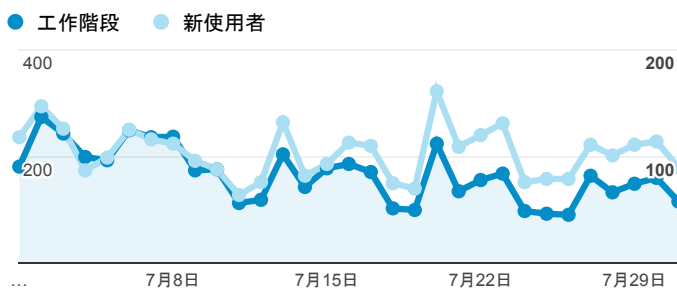

報表01_訪客

2015年7月1日 - 2015年7月31日

平均造訪停留時間和單次造訪頁數

造訪地圖

造訪和不重複訪客

造訪 (依瀏覽器分組)

造訪和新造訪

造訪和新造訪率 (依 行動裝置資訊 分組)