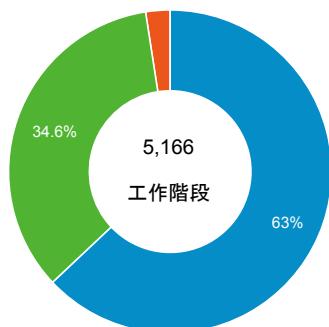

報表01_訪客

2015年7月1日 - 2015年7月31日

平均造訪停留時間和單次造訪頁數

造訪地圖

造訪和不重複訪客

造訪 (依瀏覽器分組)

造訪和新造訪

造訪和新造訪率 (依 行動裝置資訊 分組)

造訪 (依 裝置類別 分組)

■ desktop ■ mobile ■ tablet

造訪 (依語言分組)

語言	工作階段
zh-tw	4,342
en-us	479
zh-cn	286
en	14
en-gb	14
fr	7
ja-jp	5
zh-hk	5
ja	4
ko-kr	3