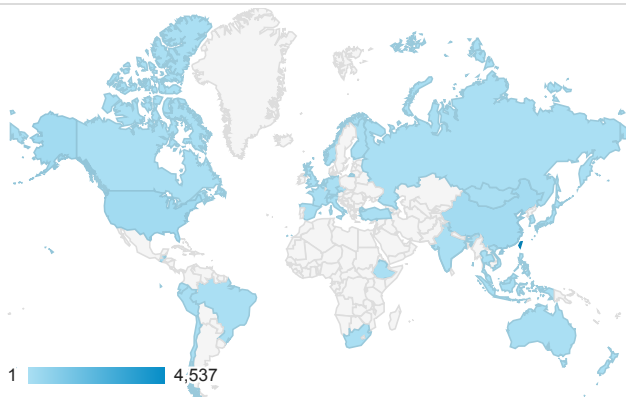

報表01_訪客

2015年7月1日 - 2015年7月31日

平均造訪停留時間和單次造訪頁數

造訪地圖

造訪和不重複訪客

造訪 (依瀏覽器分組)

造訪和新造訪

造訪和新造訪率 (依 行動裝置資訊 分組)