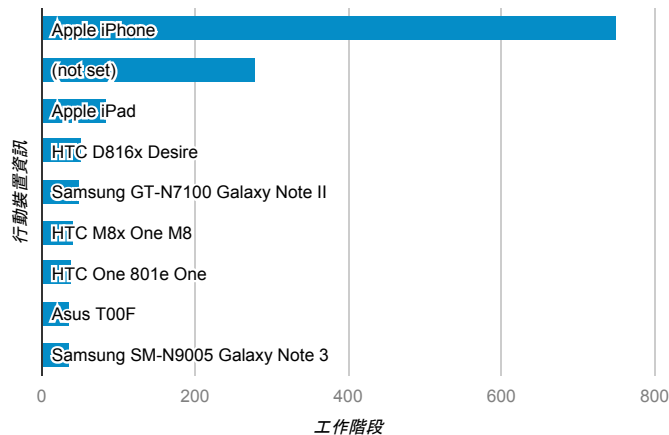

報表01_訪客

2015年7月1日 - 2015年7月31日

平均造訪停留時間和單次造訪頁數

造訪地圖

造訪和不重複訪客

造訪 (依瀏覽器分組)

造訪和新造訪

造訪和新造訪率 (依 行動裝置資訊 分組)