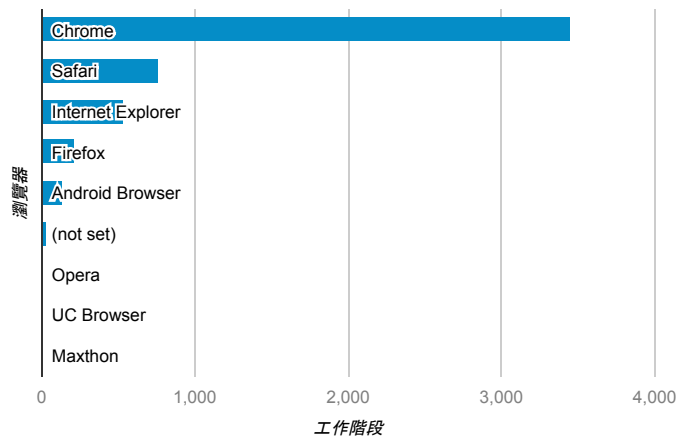

報表01_訪客

2015年7月1日 - 2015年7月31日

平均造訪停留時間和單次造訪頁數

造訪地圖

造訪和不重複訪客

造訪 (依瀏覽器分組)

造訪和新造訪

造訪和新造訪率 (依 行動裝置資訊 分組)